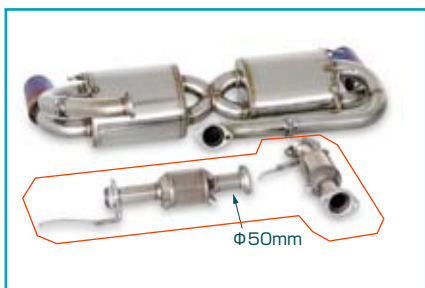

新製品案内

HONDA NSX NA2/NA1 マフラーセット(受注生産品)

NSX Muffler NA2(LA Ⅲ型) 18000-NA2-100 定価 220,000 円 (231,000 円 税込み)

サイレンサー中央部をXパイプ構造にしNSXのグレードに似合う音質と音量にしました。

もちろん TODA C35B 仕様にも対応します。

内径 60mm。チタンブルーテール。

NA2 触媒アダプターパイプ φ50mm セット

Cat pipe/NA2/std18160-NA2-000

定価 45,000 円 (47,250 円 税込み)

LA 触媒サイズで設計されています。

内径 50mm。

NA2 スポーツ触媒セット

SP cat/NA2/std18190-NA2-000

定価 128,000 円 (134,400 円 税込み)

LA 触媒サイズで設計されています。

車検非対応。

NA2 触媒アダプターロングパイプ φ60mm セット

Cat pipe long/NA2/TODA18160-NA2-L00

定価 45,000 円 (47,250 円 税込み)

LA 触媒サイズで設計されています。

マフラー前部アタッチメントパイプを取り外して装着できます。

内径φ60mm-taper-φ50mm(触媒前部フランジと同位置)。