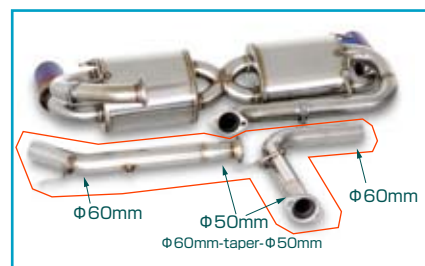

Cat pipe/NA2/std18160-NA2-000

定価 45,000 円 (47,250 円 税込み)

LA 触媒サイズで設計されています。

内径 50mm。

NA2 スポーツ触媒セット

SP cat/NA2/std18190-NA2-000

定価 128,000 円 (134,400 円 税込み)

LA 触媒サイズで設計されています。

車検非対応。

NA2 触媒アダプターロングパイプ φ60mm セット

Cat pipe long/NA2/TODA18160-NA2-L00

定価 45,000 円 (47,250 円 税込み)

LA 触媒サイズで設計されています。

マフラー前部アタッチメントパイプを取り外して装着できます。

内径φ60mm-taper-φ50mm(触媒前部フランジと同位置)。