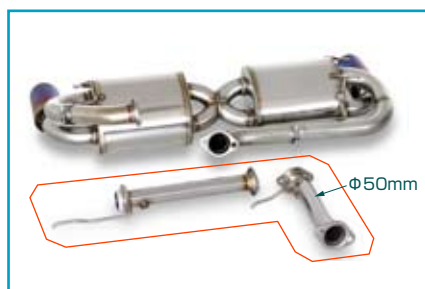

新製品案内

HONDA NSX NA2/NA1 マフラーセット(受注生産品)

NSX Muffler NA2(LA Ⅲ型) 18000-NA2-100 定価 220,000 円 (231,000 円 税込み)

サイレンサー中央部をXパイプ構造にしNSXのグレードに似合う音質と音量にしました。

もちろん TODA C35B 仕様にも対応します。

内径 60mm。チタンブルーテール。

NA2 触媒アダプターパイプ φ50mm セット

Cat pipe/NA2/std18160-NA2-000

定価 45,000 円 (47,250 円 税込み)

LA 触媒サイズで設計されています。

内径 50mm。

NA2 スポーツ触媒セット

SP cat/NA2/std18190-NA2-000

定価 128,000 円 (134,400 円 税込み)

LA 触媒サイズで設計されています。

車検非対応。

NA2 触媒アダプターロングパイプ φ60mm セット

Cat pipe long/NA2/TODA18160-NA2-L00

定価 45,000 円 (47,250 円 税込み)

LA 触媒サイズで設計されています。

マフラー前部アタッチメントパイプを取り外して装着できます。

内径φ60mm-taper-φ50mm(触媒前部フランジと同位置)。